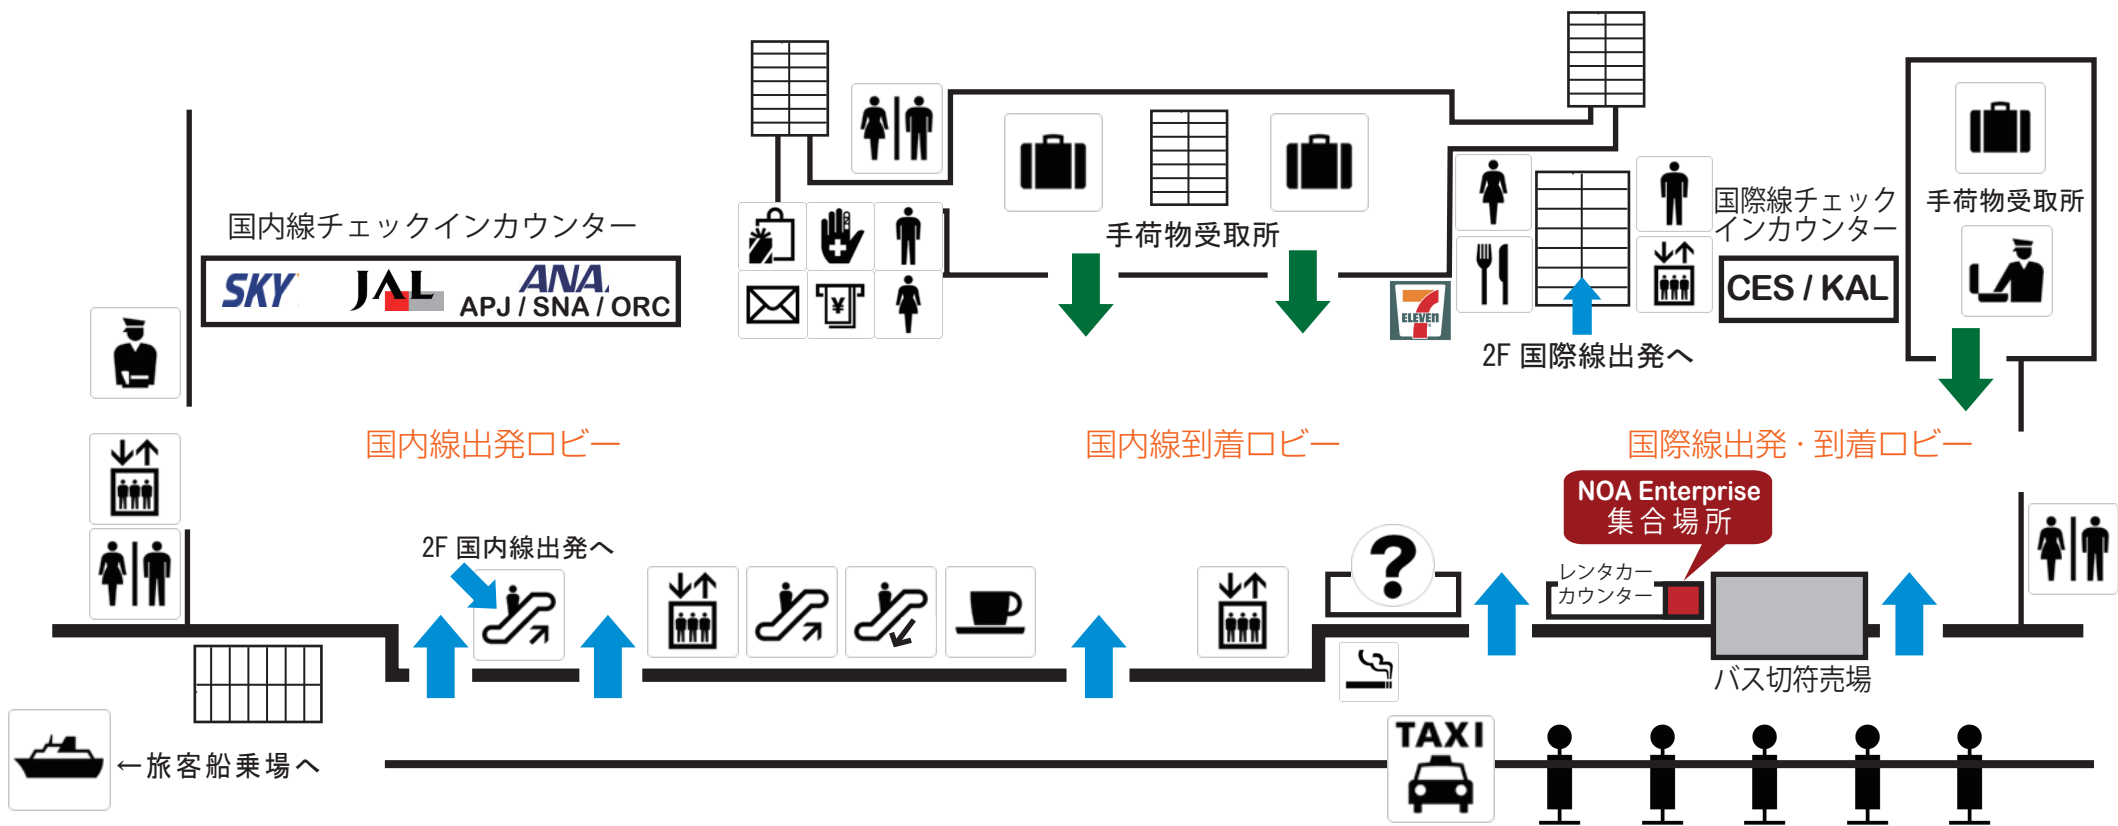

長崎空港旅客ターミナル 1階

- Message -

銀行 / CD	案内所	トイレ	お土産店	医務室	階段
エレベーター	レストラン	喫茶	派出所	郵便	エスカレーター

航空会社名

JAL.. 日本航空 ANA.. 全日空 SKY.. スカイマークエアライン
 SNA.. ソラシド エアー ORC.. オリエンタルエアブリッジ
 APJ.. ピーチアビエーション CES.. 中国東方航空 KAL.. 大韓航空